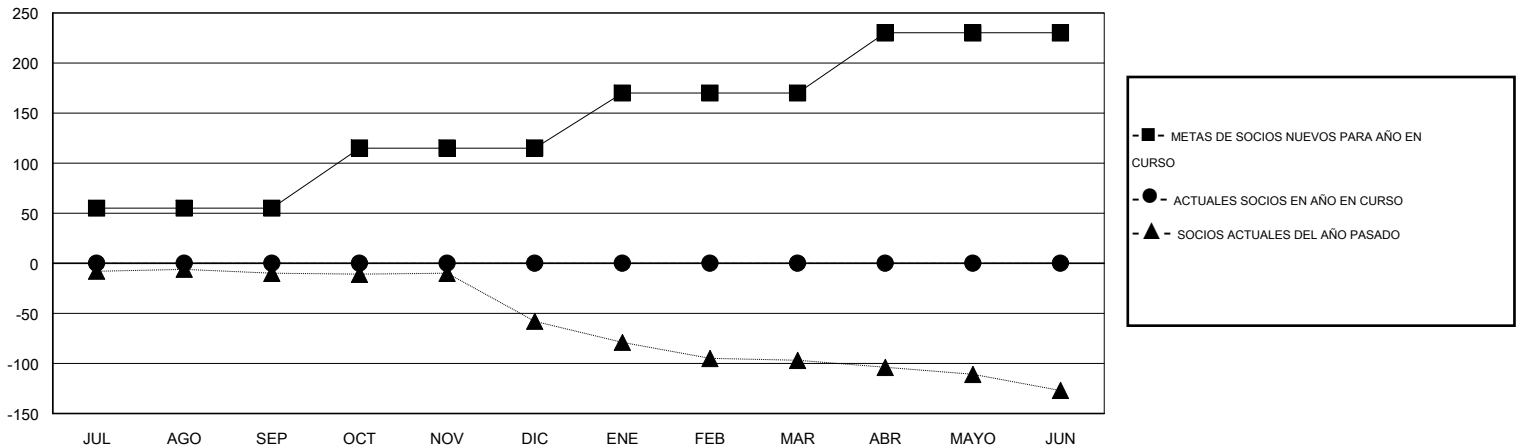

MONTHLY MEMBERSHIP PROGRESS REPORT

District D 2

Results as of: 6/30/2016

GMT: Joel Gómez Franco

UBICACIÓN EL SALVADOR

GMT DE AE 3

Clubes					socios				
RESULTADOS DE 2016-2017					RESULTADOS DE 2016-2017				
TRIMESTRE	META DE CLUBES NUEVOS	NUEVOS CLUBES	CLUBES DADOS DE BAJA	GANANCIA/PÉRDIDA NETA	TRIMESTRE	META DE SOCIOS NUEVOS	SOCIOS FUNDADORES Y SOCIOS AÑADIDOS	SOCIOS DADOS DE BAJA	GANANCIA/PÉRDIDA NETA
JUL/AGO/SEP	1	0	0	0	JUL/AGO/SEP	55	0	0	0
OCT/NOV/DIC	1	0	0	0	OCT/NOV/DIC	60	0	0	0
ENE/FEB/MAR	1	0	0	0	ENE/FEB/MAR	55	0	0	0
ABR/MAYO/JUN	1	0	0	0	ABR/MAYO/JUN	60	0	0	0

METAS Y CIFRA ACUMULATIVA DE CLUBES NUEVOS

METAS Y CIFRA ACUMULATIVA DE SOCIOS

CLUBES DADOS DE BAJA: 0	0 CLUBS OF 0 AÑADIERON 1 O MÁS SOCIOS NUEVOS	<u>DISTRIBUCIÓN POR SEXO</u>
		MASCULINO 0 (100.00%)
		FEMENINO 0 (100.00%)
<u>SOCIOS DADOS DE BAJA</u>	CLIC AQUÍ PARA DATOS DE SALUD DE CLUB	SOCIOS EN UNIDAD FAMILIAR 0
FALLECIDOS 0		CABEZA DE FAMILIA 0
CLUB CANCELADO 0		NO ES CABEZA DE FAMILIA 0
OTRO 0		
TOTAL 0		