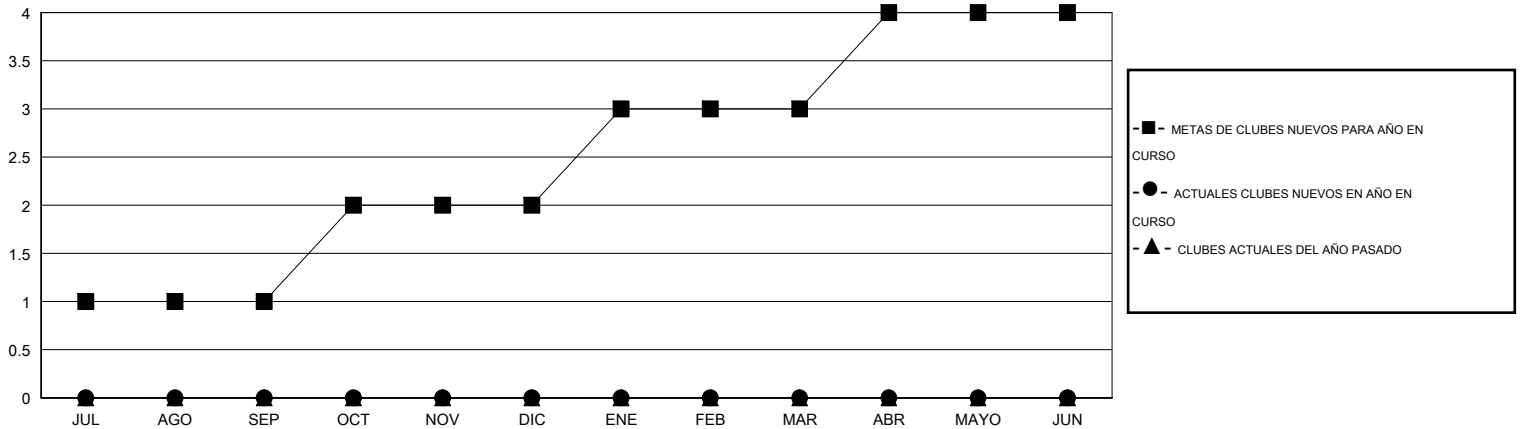

MONTHLY MEMBERSHIP PROGRESS REPORT

District D 2

Results as of: 6/30/2016

GMT: Joel Gómez Franco

UBICACIÓN EL SALVADOR

GMT DE AE 3

Clubes					socios				
RESULTADOS DE 2016-2017					RESULTADOS DE 2016-2017				
TRIMESTRE	META DE CLUBES NUEVOS	NUEVOS CLUBES	CLUBES DADOS DE BAJA	GANANCIA/PÉRDIDA NETA	TRIMESTRE	META DE SOCIOS NUEVOS	SOCIOS FUNDADORES Y SOCIOS AÑADIDOS	SOCIOS DADOS DE BAJA	GANANCIA/PÉRDIDA NETA
JUL/AGO/SEP	1	0	0	0	JUL/AGO/SEP	55	0	0	0
OCT/NOV/DIC	1	0	0	0	OCT/NOV/DIC	60	0	0	0
ENE/FEB/MAR	1	0	0	0	ENE/FEB/MAR	55	0	0	0
ABR/MAYO/JUN	1	0	0	0	ABR/MAYO/JUN	60	0	0	0

METAS Y CIFRA ACUMULATIVA DE CLUBES NUEVOS

METAS Y CIFRA ACUMULATIVA DE SOCIOS

CLUBES DADOS DE BAJA: 0	0 CLUBS OF 0 AÑADIERON 1 O MÁS SOCIOS NUEVOS	<u>DISTRIBUCIÓN POR SEXO</u>
		MASCULINO 0 (100.00%)
		FEMENINO 0 (100.00%)
<u>SOCIOS DADOS DE BAJA</u>	CLIC AQUÍ PARA DATOS DE SALUD DE CLUB	SOCIOS EN UNIDAD FAMILIAR 0
FALLECIDOS 0		CABEZA DE FAMILIA 0
CLUB CANCELADO 0		NO ES CABEZA DE FAMILIA 0
OTRO 0		
TOTAL 0		